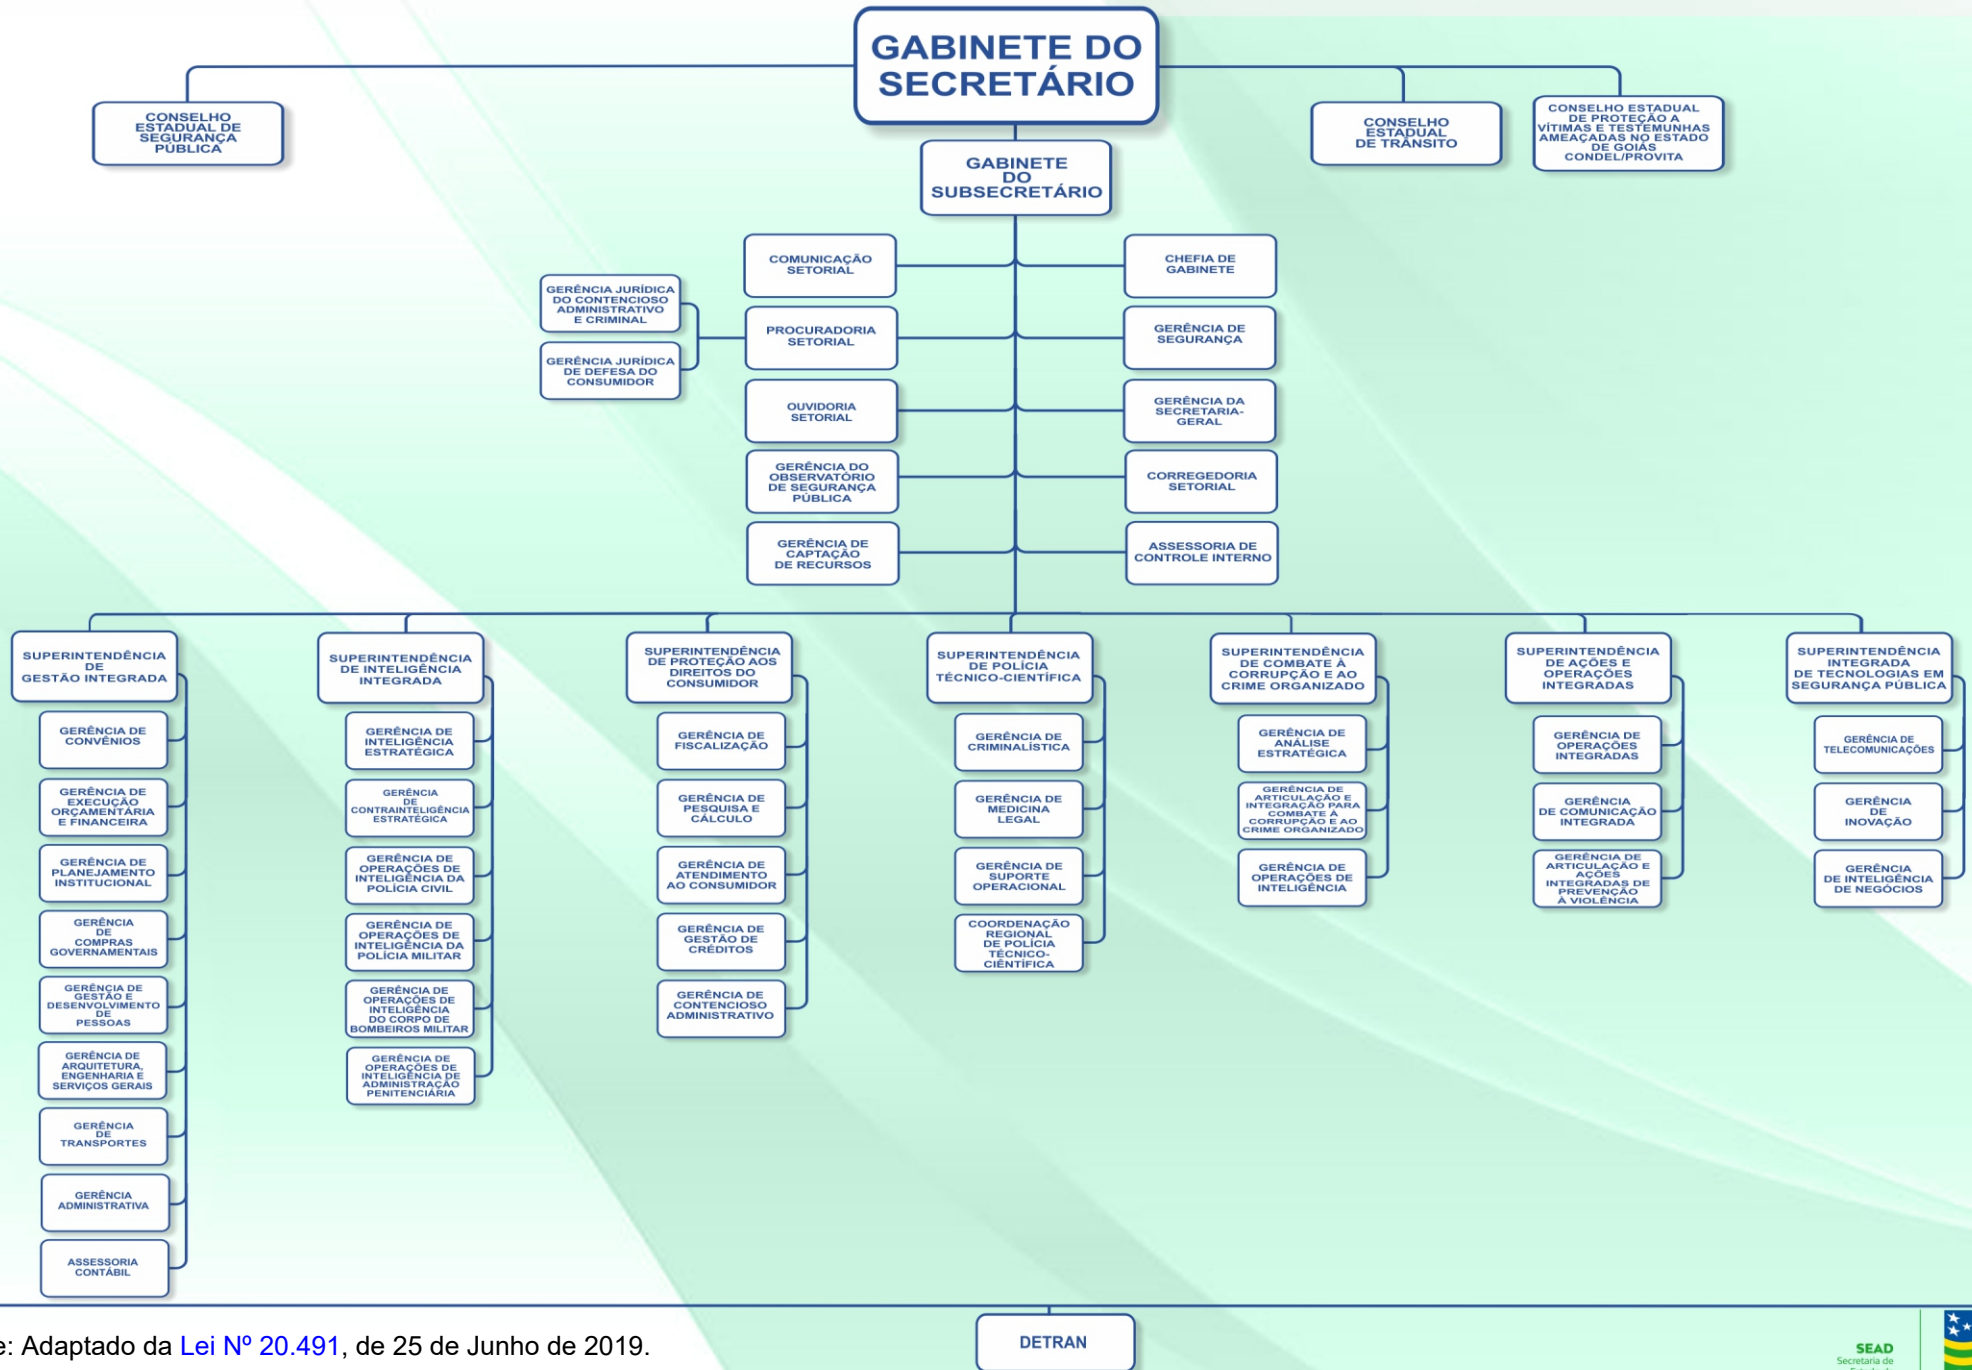

SECRETARIA DE ESTADO DA SEGURANÇA PÚBLICA

Fonte: Adaptado da Lei Nº 20.491, de 25 de Junho de 2019.

DETRAN

Lei nº 20.491, de 25 de junho de 2019

SEAD
Secretaria de
Estado da
Administração